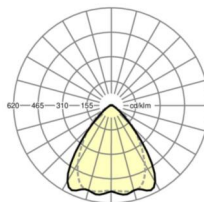

## Оптика

Оснастка	LED, цветопередача/оттенок света CRI ≥ 80 / 4000K
Допуск для координаты цветности (MacAdam)	3SDCM
Номинальный световой поток	4566lm
Срок службы LED	50000h L80/B10 (Tq 35°C), 70000h L80/B50 (Tq 35°C), 100000h L80/B50 (Tq 30°C)
светоотдача светильников	192lm/W
Угол излучения	80° (C0) / 75° (C90)
UGR поп./вдоль	18.5 / 19.1

## Механика

цвет корпуса	черный RAL 9005
размеры (LxWxH/DxH)	1531mm x 55mm x 37mm
вес (нетто)	1.65kg
Вид монтажа	сборка трековых систем, световая структура

## DEEP-LINK

<https://www.regiolum.de/ru/article/19530004014>

Ссылка	LED 4000lm 840
ηLB	100 %
Φ ↓/↑	98 % / 2 %
UGR поп./вдоль	18.5 / 19.1

размеры

L	1531 mm	Длина
B	55 mm	Ширина
H	37 mm	Высота